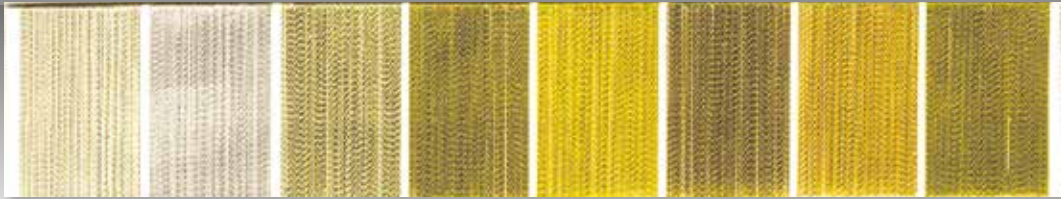

# METY

Metal-coated polyester/polyamid thread

**GUNOLD**<sup>®</sup>

# METY

◆ Polyester/Polyamidgarn mit Metallbeschichtung  
Metal-coated polyester/polyamid thread

◆ Stärke/Strength:  
7/2 = Nm 66; dtex 152  
5/2 = Nm 49; dtex 206  
10 x 1.000 m  
\*10 x 5.000 m

1

••7001

••7009

••7003

••7004

••7007

••7002

••7008

••7005

Alle Farben lieferbar in Stärke 5/2; \* auch lieferbar in Stärke 7/2  
 All colours available in thread count 5/2; \* available in thread count 7/2  
 Tout les couleurs sont livrables en titrage 5/2; \* livrables en titrage 7/2  
 Todos los colores están disponibles en grosar 5/2; \* disponibles in grosar 7/2