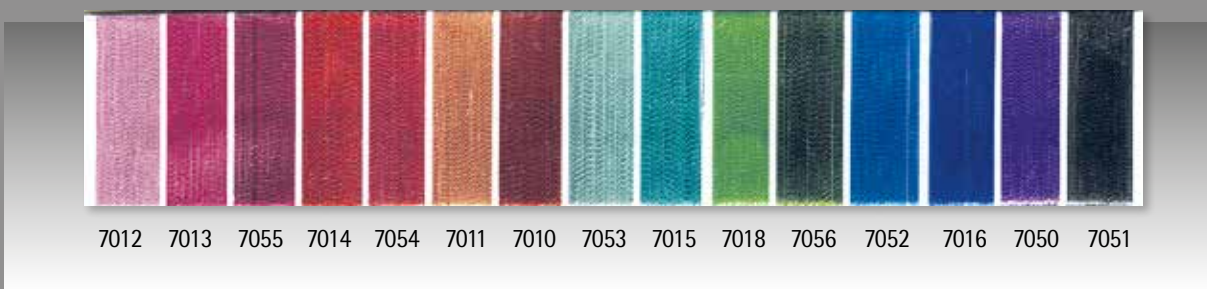

# METY

◆ Polyester/Polyamidgarn mit Metallbeschichtung  
Metal-coated polyester/polyamid thread

◆ Stärke/Strength:  
7/2 = Nm 66; dtex 152  
5/2 = Nm 49; dtex 206  
10 x 1.000 m  
\*10 x 5.000 m

1

••7001

••7009

••7003

••7004

••7007

••7002

••7008

••7005

Alle Farben lieferbar in Stärke 5/2; \* auch lieferbar in Stärke 7/2  
 All colours available in thread count 5/2; \* available in thread count 7/2  
 Tout les couleurs sont livrables en titrage 5/2; \* livrables en titrage 7/2  
 Todos los colores están disponibles en grosar 5/2; \* disponibles in grosar 7/2